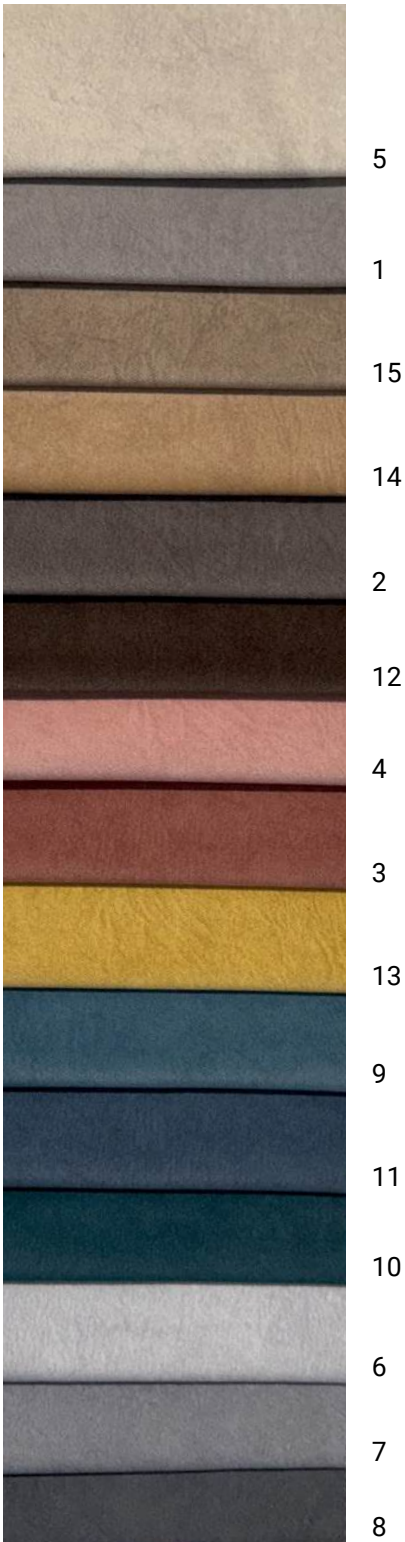

Cor

Gerês

Textura

Fibra Natural

Lavável com Água

Pet Friendly