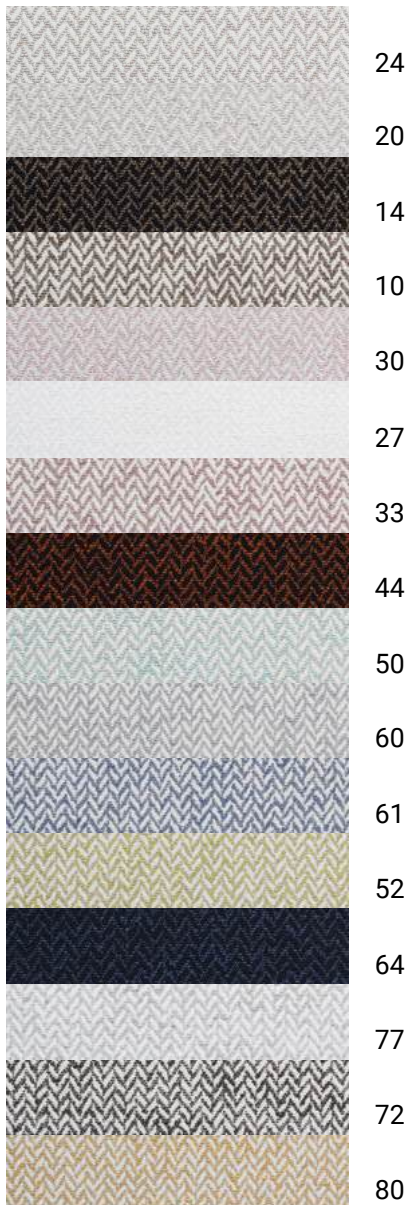

Tribal

Cor

Textura

Fibra Natural

Lavável com Água

Pet Friendly